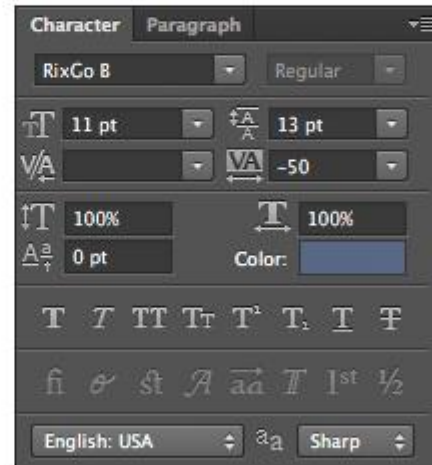

## 01. 배너 종류

배너의 종류는 배너 소재에 따라 스틸이미지 A형, 스틸이미지 B형, 자유형, 모바일 자유형으로 총 4가지로 분류한다.

스틸이미지 A형

스틸이미지 B형

자유형

모바일 자유형

## 02. 제작 가이드

배너 제작 가이드는 사이즈, 폰트, 배경 및 컬러, 이미지 및 버튼, 소재등록 가이드로 총 5가지의 카테고리로 분류한다.

- **사이즈 및 용량** 238px X 118px ( 45kbyte 이하 )
- **폰트** 릭스고딕 EB, B
- **배경 및 컬러** 템플릿 PSD의 배경사용 (변경불가)  
서브 텍스트 제외 텍스트 컬러값 변경불가
- **이미지 및 버튼** 실사이미지의 오브젝트 사용 (픽토그램 및 일러스트 사용불가)  
버튼 없음
- **소재등록 가이드** \* 상세내용 페이지 참고

## 02. 제작 가이드

배너 제작 가이드는 사이즈, 폰트, 배경 및 컬러, 이미지 및 버튼, 소재등록 가이드로 총 5가지의 카테고리로 분류한다.

#### <메인 텍스트>

1줄 최대 7자, 총 14자

릭스고딕 EB

글자 크기: 18pt

행간: 20pt

자간: -40

컬러: # 3C3C3C